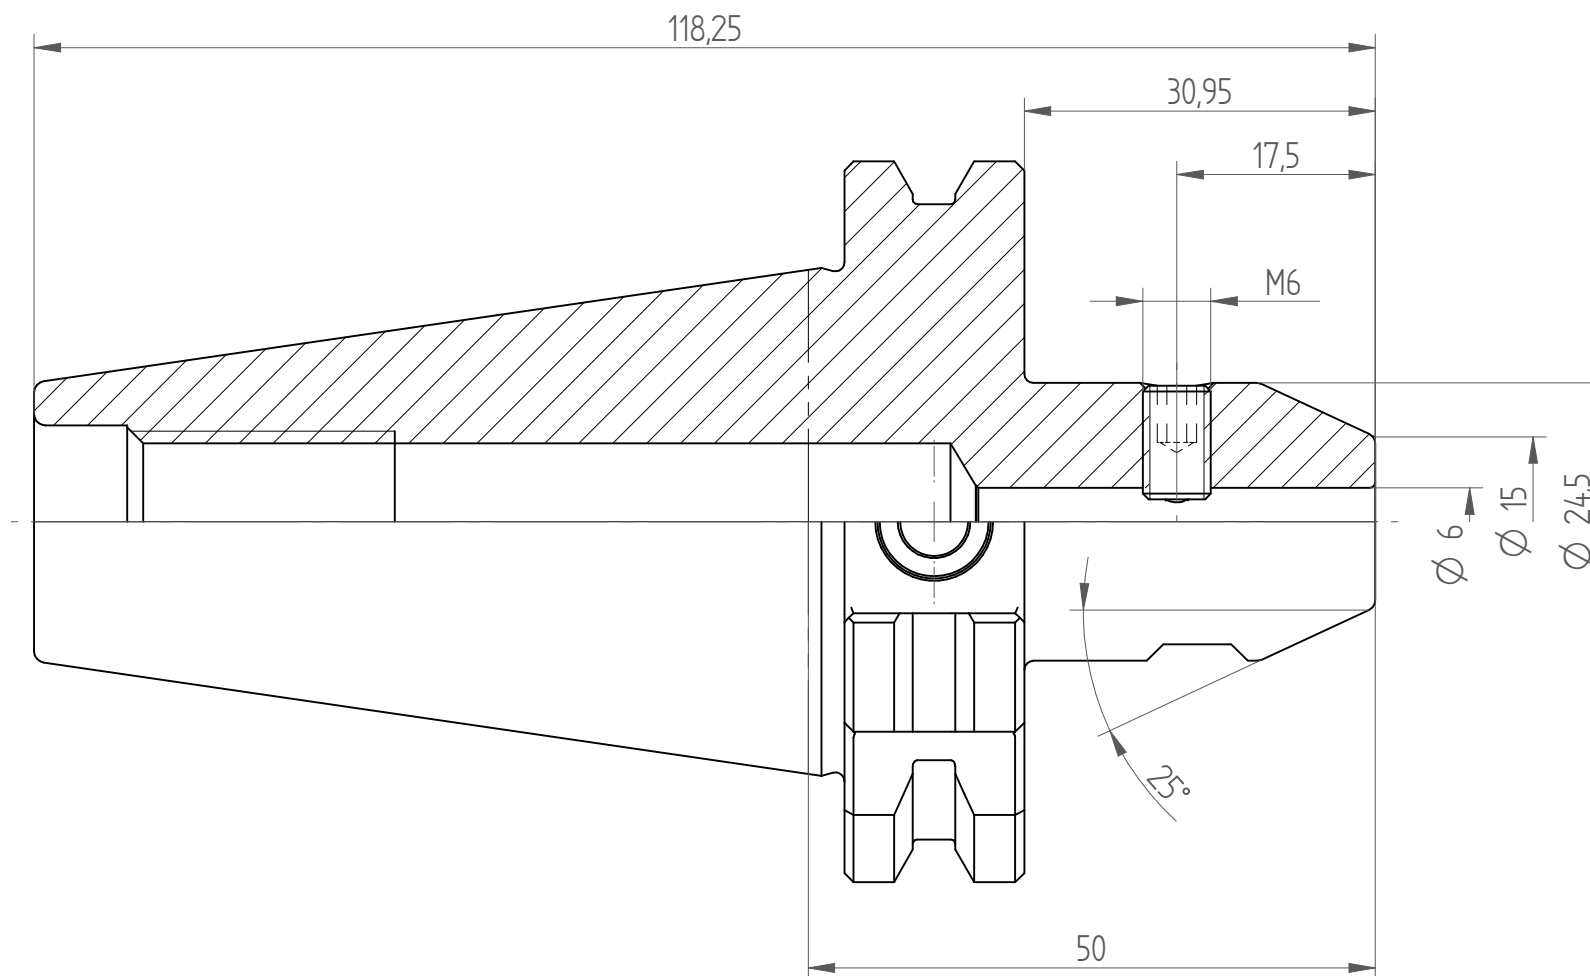

Swiss
Precision
Tools

REGO-FIX®

REGO-FIX AG
Obermattweg 60
4456 Tenniken / Switzerland

Phone +41 61 976 14 66
Fax +41 61 976 14 14
www.rego-fix.com

This is a non-controlled copy. All information given herein is subject to change without notice

The information given herein has been carefully checked and is believed to be correct. REGO-FIX, however, assumes no responsibility or liability for any errors, inaccuracies or omissions that may appear in this drawing

This document is subject to copyright laws. No part of this document may be reproduced or transmitted in any form or any means, electronic or mechanic, for any purpose, without the express written permission of REGO-FIX

Type : TC40_WD6x050
Part No. : 224030620
Date : 03.10.2014
Scale : 1.5:1